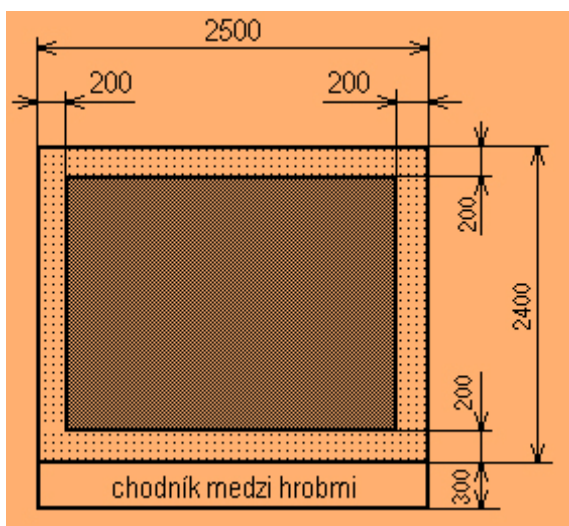

Rozmery a poplatky za hroby a krypty

Hrob jednoduchý – zemina

poplatok na 10 rokov	2,66 €
predĺženie o 10 rokov	6,64 €
spolu poplatok na 20 rokov	9,29 €

Hrob dvojdielny jednoduchý – zemina

poplatok na 10 rokov	5,31 €
predĺženie o 10 rokov	13,28 €
spolu poplatok na 20 rokov	18,59 €

Hrob jednodielny s trvalým betónovým rámom (slepá krypta) s poklopom

poplatok na 10 rokov	7,97 €
predĺženie o 10 rokov	6,64 €
spolu poplatok na 20 rokov	14,61 €

Hrob dvojdielny s trvalým betónovým rámom (slepá krypta) s poklopmi

Krypta dvojdielna

2800 x 2500 = 7 m²
 poplatok za 1 m²8,30 €
 poplatok za 1 m² pri predĺžení2, 00 €

poplatok na 10 rokov58,10 €
 predĺženie o 10 rokov14, 00 €
 spolu poplatok na 20 rokov 72, 10 €

Krypta dvojdielna prehradená