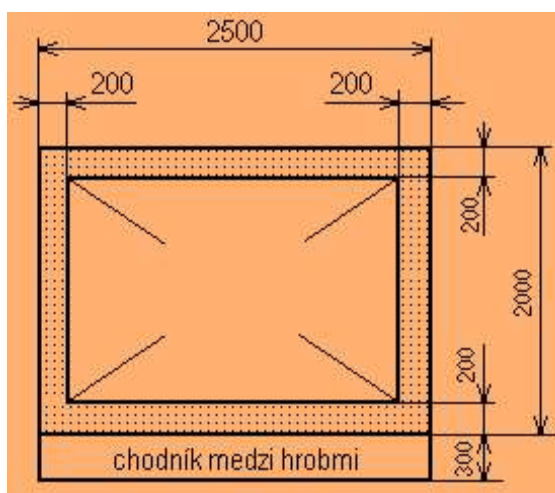

poplatok na 10 rokov	15,93 €
predĺženie o 10 rokov	13,28 €
spolu poplatok na 20 rokov	29,21 €

Krypta jednodielna

1600 x 2500 = 4 m²
 poplatok za 1 m²8,30 €

poplatok na 10 rokov33,20 €
 predĺženie o 10 rokov 8, 00 €
 spolu poplatok na 20 rokov41, 20 €
 (pri predĺžení o 10 rokov sa účtuje za 1 m² - 2 €)

Krypta dvojdielna

2800 x 2500 = 7 m²
 poplatok za 1 m²8,30 €
 poplatok za 1 m² pri predĺžení2, 00 €

poplatok na 10 rokov58,10 €
 predĺženie o 10 rokov14, 00 €
 spolu poplatok na 20 rokov 72, 10 €

Krypta dvojdielna prehradená