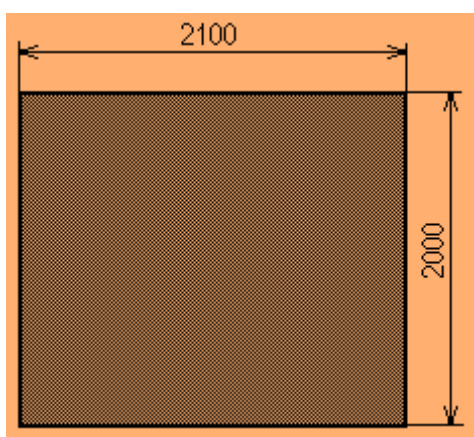

Rozmery a poplatky za hroby a krypty

Hrob jednoduchý – zemina

poplatok na 10 rokov	2,66 €
predĺženie o 10 rokov	6,64 €
spolu poplatok na 20 rokov	9,29 €

Hrob dvojdielny jednoduchý – zemina

poplatok na 10 rokov	5,31 €
predĺženie o 10 rokov	13,28 €
spolu poplatok na 20 rokov	18,59 €

Hrob jednodielny s trvalým betónovým rámom (slepá krypta) s poklopom

poplatok na 10 rokov	7,97 €
predĺženie o 10 rokov	6,64 €
spolu poplatok na 20 rokov	14,61 €

Hrob dvojdielny s trvalým betónovým rámom (slepá krypta) s poklopmi

poplatok na 10 rokov	15,93 €
predĺženie o 10 rokov	13,28 €
spolu poplatok na 20 rokov	29,21 €

Krypta jednodielna

1600 x 2500 = 4 m²
 poplatok za 1 m²8,30 €

poplatok na 10 rokov33,20 €
 predĺženie o 10 rokov 8, 00 €
 spolu poplatok na 20 rokov41, 20 €
 (pri predĺžení o 10 rokov sa účtuje za 1 m² - 2 €)

Krypta dvojdielna

2800 x 2500 = 7 m²
 poplatok za 1 m²8,30 €
 poplatok za 1 m² pri predĺžení2, 00 €

poplatok na 10 rokov58,10 €
 predĺženie o 10 rokov14, 00 €
 spolu poplatok na 20 rokov 72, 10 €

Krypta dvojdielna prehradená