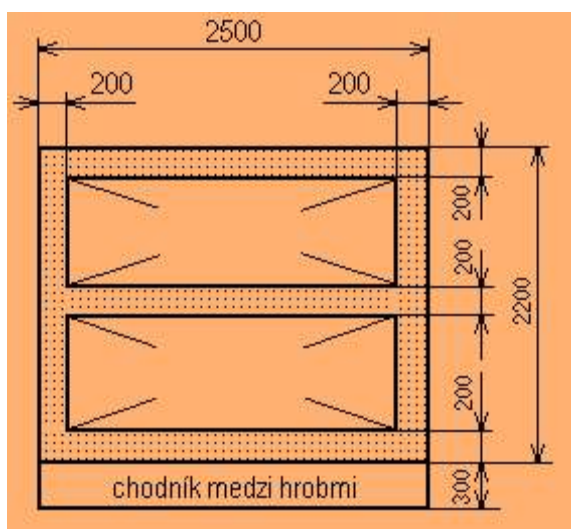

poplatok na 10 rokov	15,93 €
predĺženie o 10 rokov	13,28 €
spolu poplatok na 20 rokov	29,21 €

Krypta jednodielna

1600 x 2500 = 4 m²
 poplatok za 1 m²8,30 €

poplatok na 10 rokov33,20 €
 predĺženie o 10 rokov 8, 00 €
 spolu poplatok na 20 rokov41, 20 €
 (pri predĺžení o 10 rokov sa účtuje za 1 m² - 2 €)

Krypta dvojdielna

2800 x 2500 = 7 m²
 poplatok za 1 m²8,30 €
 poplatok za 1 m² pri predĺžení2, 00 €

poplatok na 10 rokov58,10 €
 predĺženie o 10 rokov14, 00 €
 spolu poplatok na 20 rokov 72, 10 €

Krypta dvojdielna prehradená