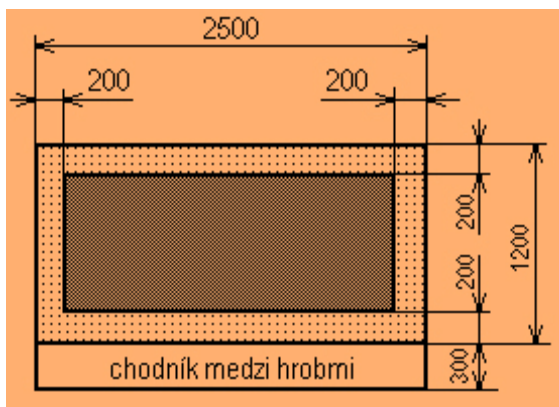

Rozmery a poplatky za hroby a krypty

Hrob jednoduchý – zemina

poplatok na 10 rokov	2,66 €
predĺženie o 10 rokov	6,64 €
spolu poplatok na 20 rokov	9,29 €

Hrob dvojdielny jednoduchý – zemina

poplatok na 10 rokov	5,31 €
predĺženie o 10 rokov	13,28 €
spolu poplatok na 20 rokov	18,59 €

Hrob jednodielny s trvalým betónovým rámom (slepá krypta) s poklopom

poplatok na 10 rokov	7,97 €
predĺženie o 10 rokov	6,64 €
spolu poplatok na 20 rokov	14,61 €

Hrob dvojdielny s trvalým betónovým rámom (slepá krypta) s poklopmi

poplatok na 10 rokov	15,93 €
predĺženie o 10 rokov	13,28 €
spolu poplatok na 20 rokov	29,21 €

Krypta jednodielna

1600 x 2500 = 4 m²
 poplatok za 1 m²8,30 €

poplatok na 10 rokov33,20 €
 predĺženie o 10 rokov 8, 00 €
 spolu poplatok na 20 rokov41, 20 €
 (pri predĺžení o 10 rokov sa účtuje za 1 m² - 2 €)

Krypta dvojdielna

2800 x 2500 = 7 m²
 poplatok za 1 m²8,30 €
 poplatok za 1 m² pri predĺžení2, 00 €

poplatok na 10 rokov58,10 €
 predĺženie o 10 rokov14, 00 €
 spolu poplatok na 20 rokov 72, 10 €

Krypta dvojdielna prehradená