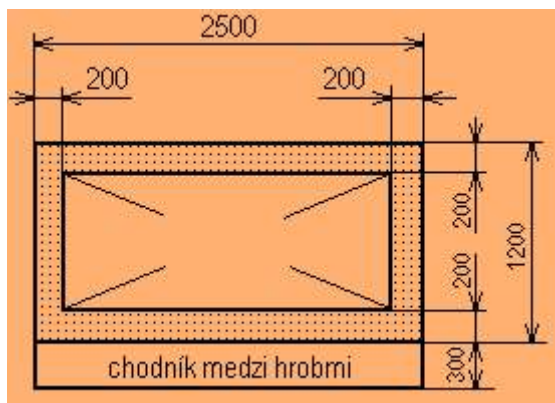

Krypta jednodielna

1600 x 2500 = 4 m²
poplatok za 1 m² .....8,30 €

poplatok na 10 rokov .....33,20 €
predĺženie o 10 rokov ..... 8, 00 €
spolu poplatok na 20 rokov .....41, 20 €
(pri predĺžení o 10 rokov sa účtuje za 1 m² - 2 €)